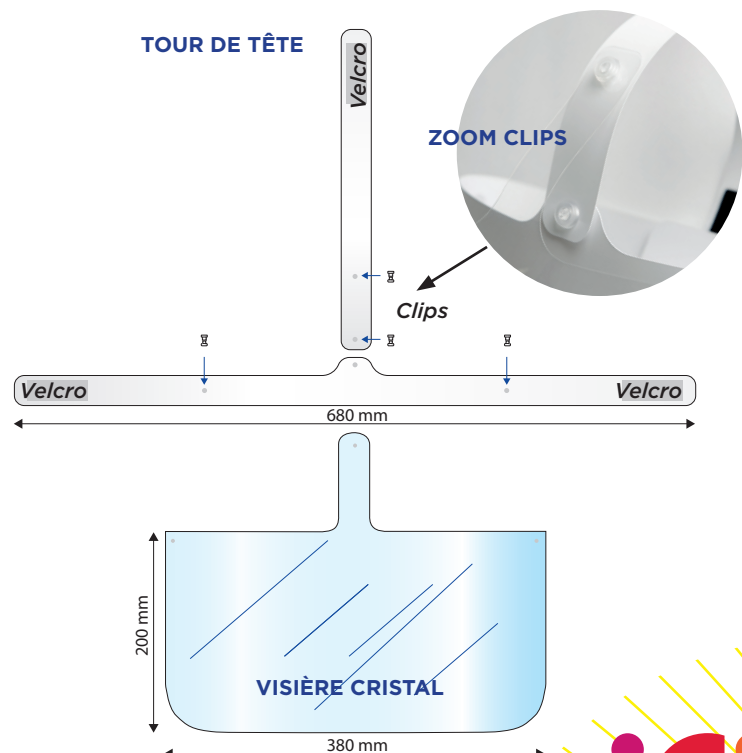

EXPÉDITION

France et Communauté Européenne

CONTACT :

masque-barriere@com-ici.fr

ICI - ZA DYNA OUEST - BEAUPRÉAU - 49600 BEAUPRÉAU-EN-MAUGES - T. 02 41 63 68 09

IMAGINER.
CONSEILLER.
IMPRIMER.